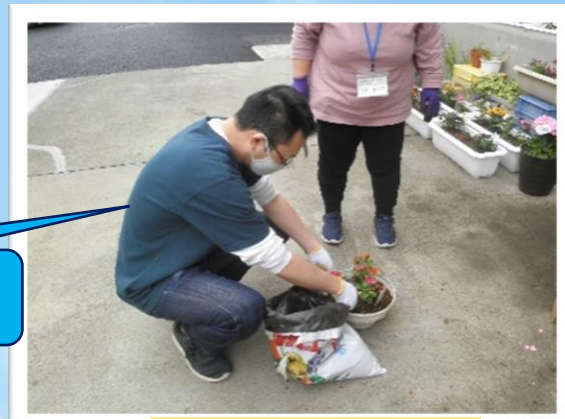

おお そだ
大きく育ちますようーに！

りょうしゃ まつきその
利用者の松木園さん