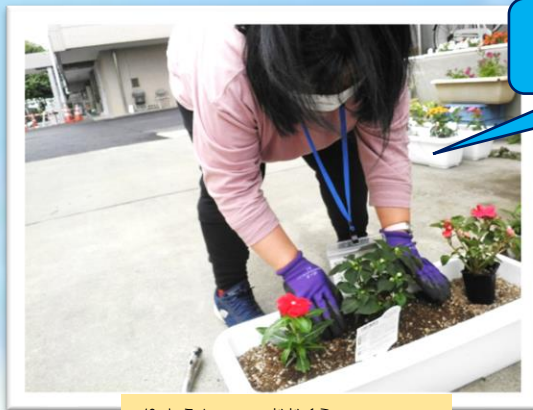

りょうしゃ おおくら
利用者の大倉さん

きも
気持ちをこめて**